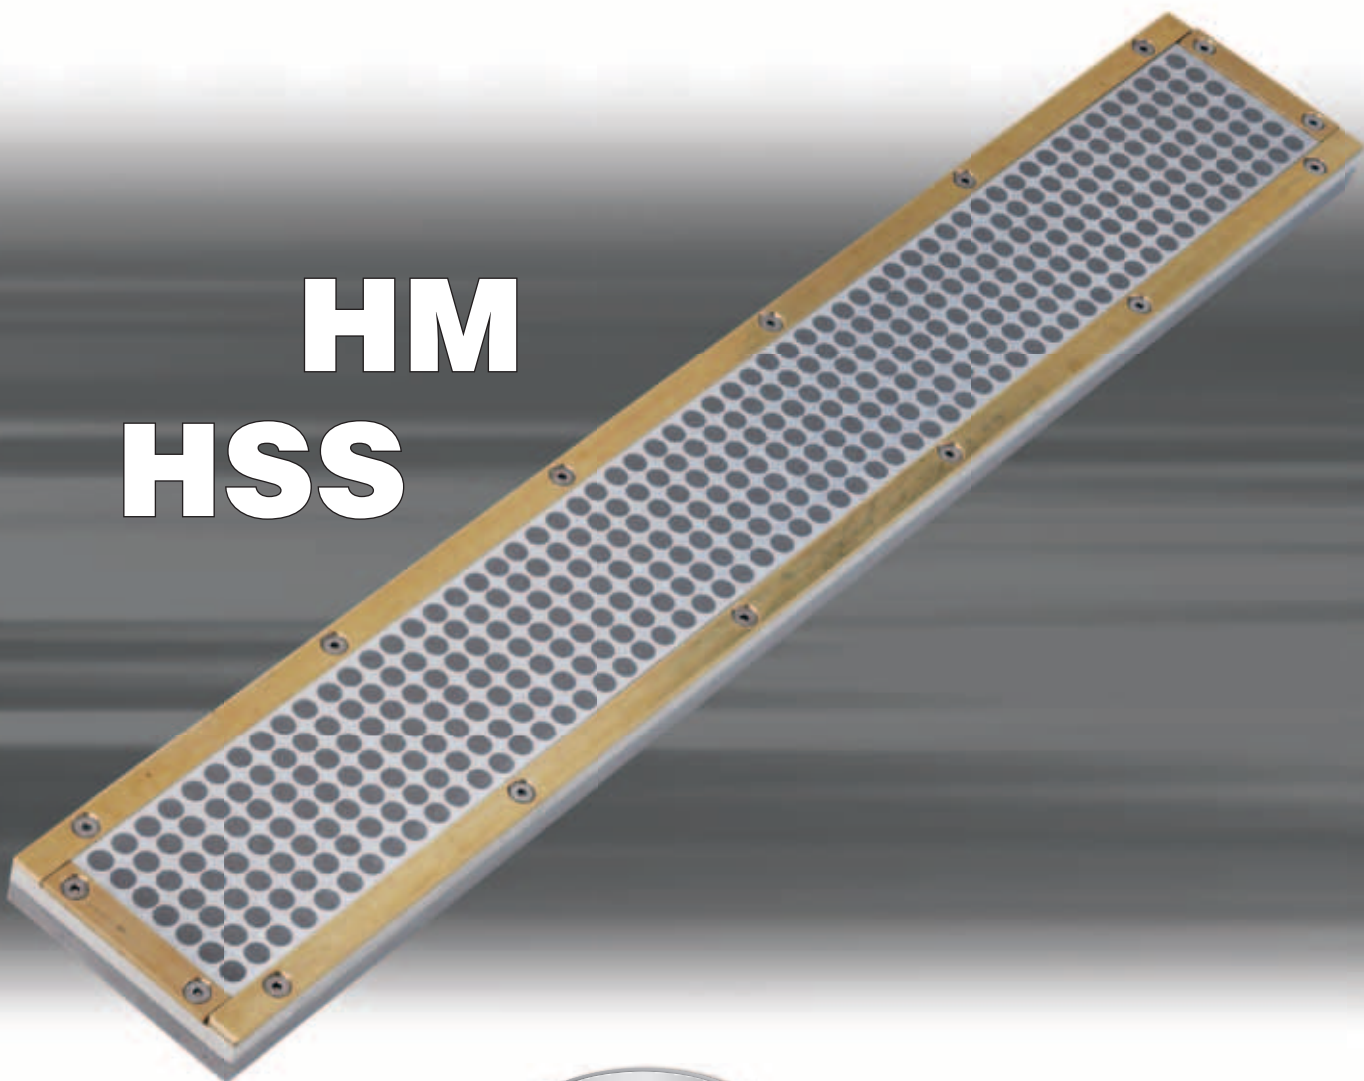

Magnete permanente
Permanent magnet
Aimant permanent
Permanent Magnet
Imán Permanente

SUPERMAGNETE

HM
HSS

Magnete permanente
 Permanent magnet
 Aimant permanent
 Permanent Magnet
 Imán Permanente

SUPERMAGNETE

Disponibile in 6 dimensioni
 Available in 6 lengths
 Disponible en 6 dimensions diferentes
 Verfüegbar in 6 verscxhieden abmessungen

125 x 70 mm

200 x 90 mm

280 x 100 mm

400 x 90 mm

500 x 90 mm

600 x 90 mm

HM